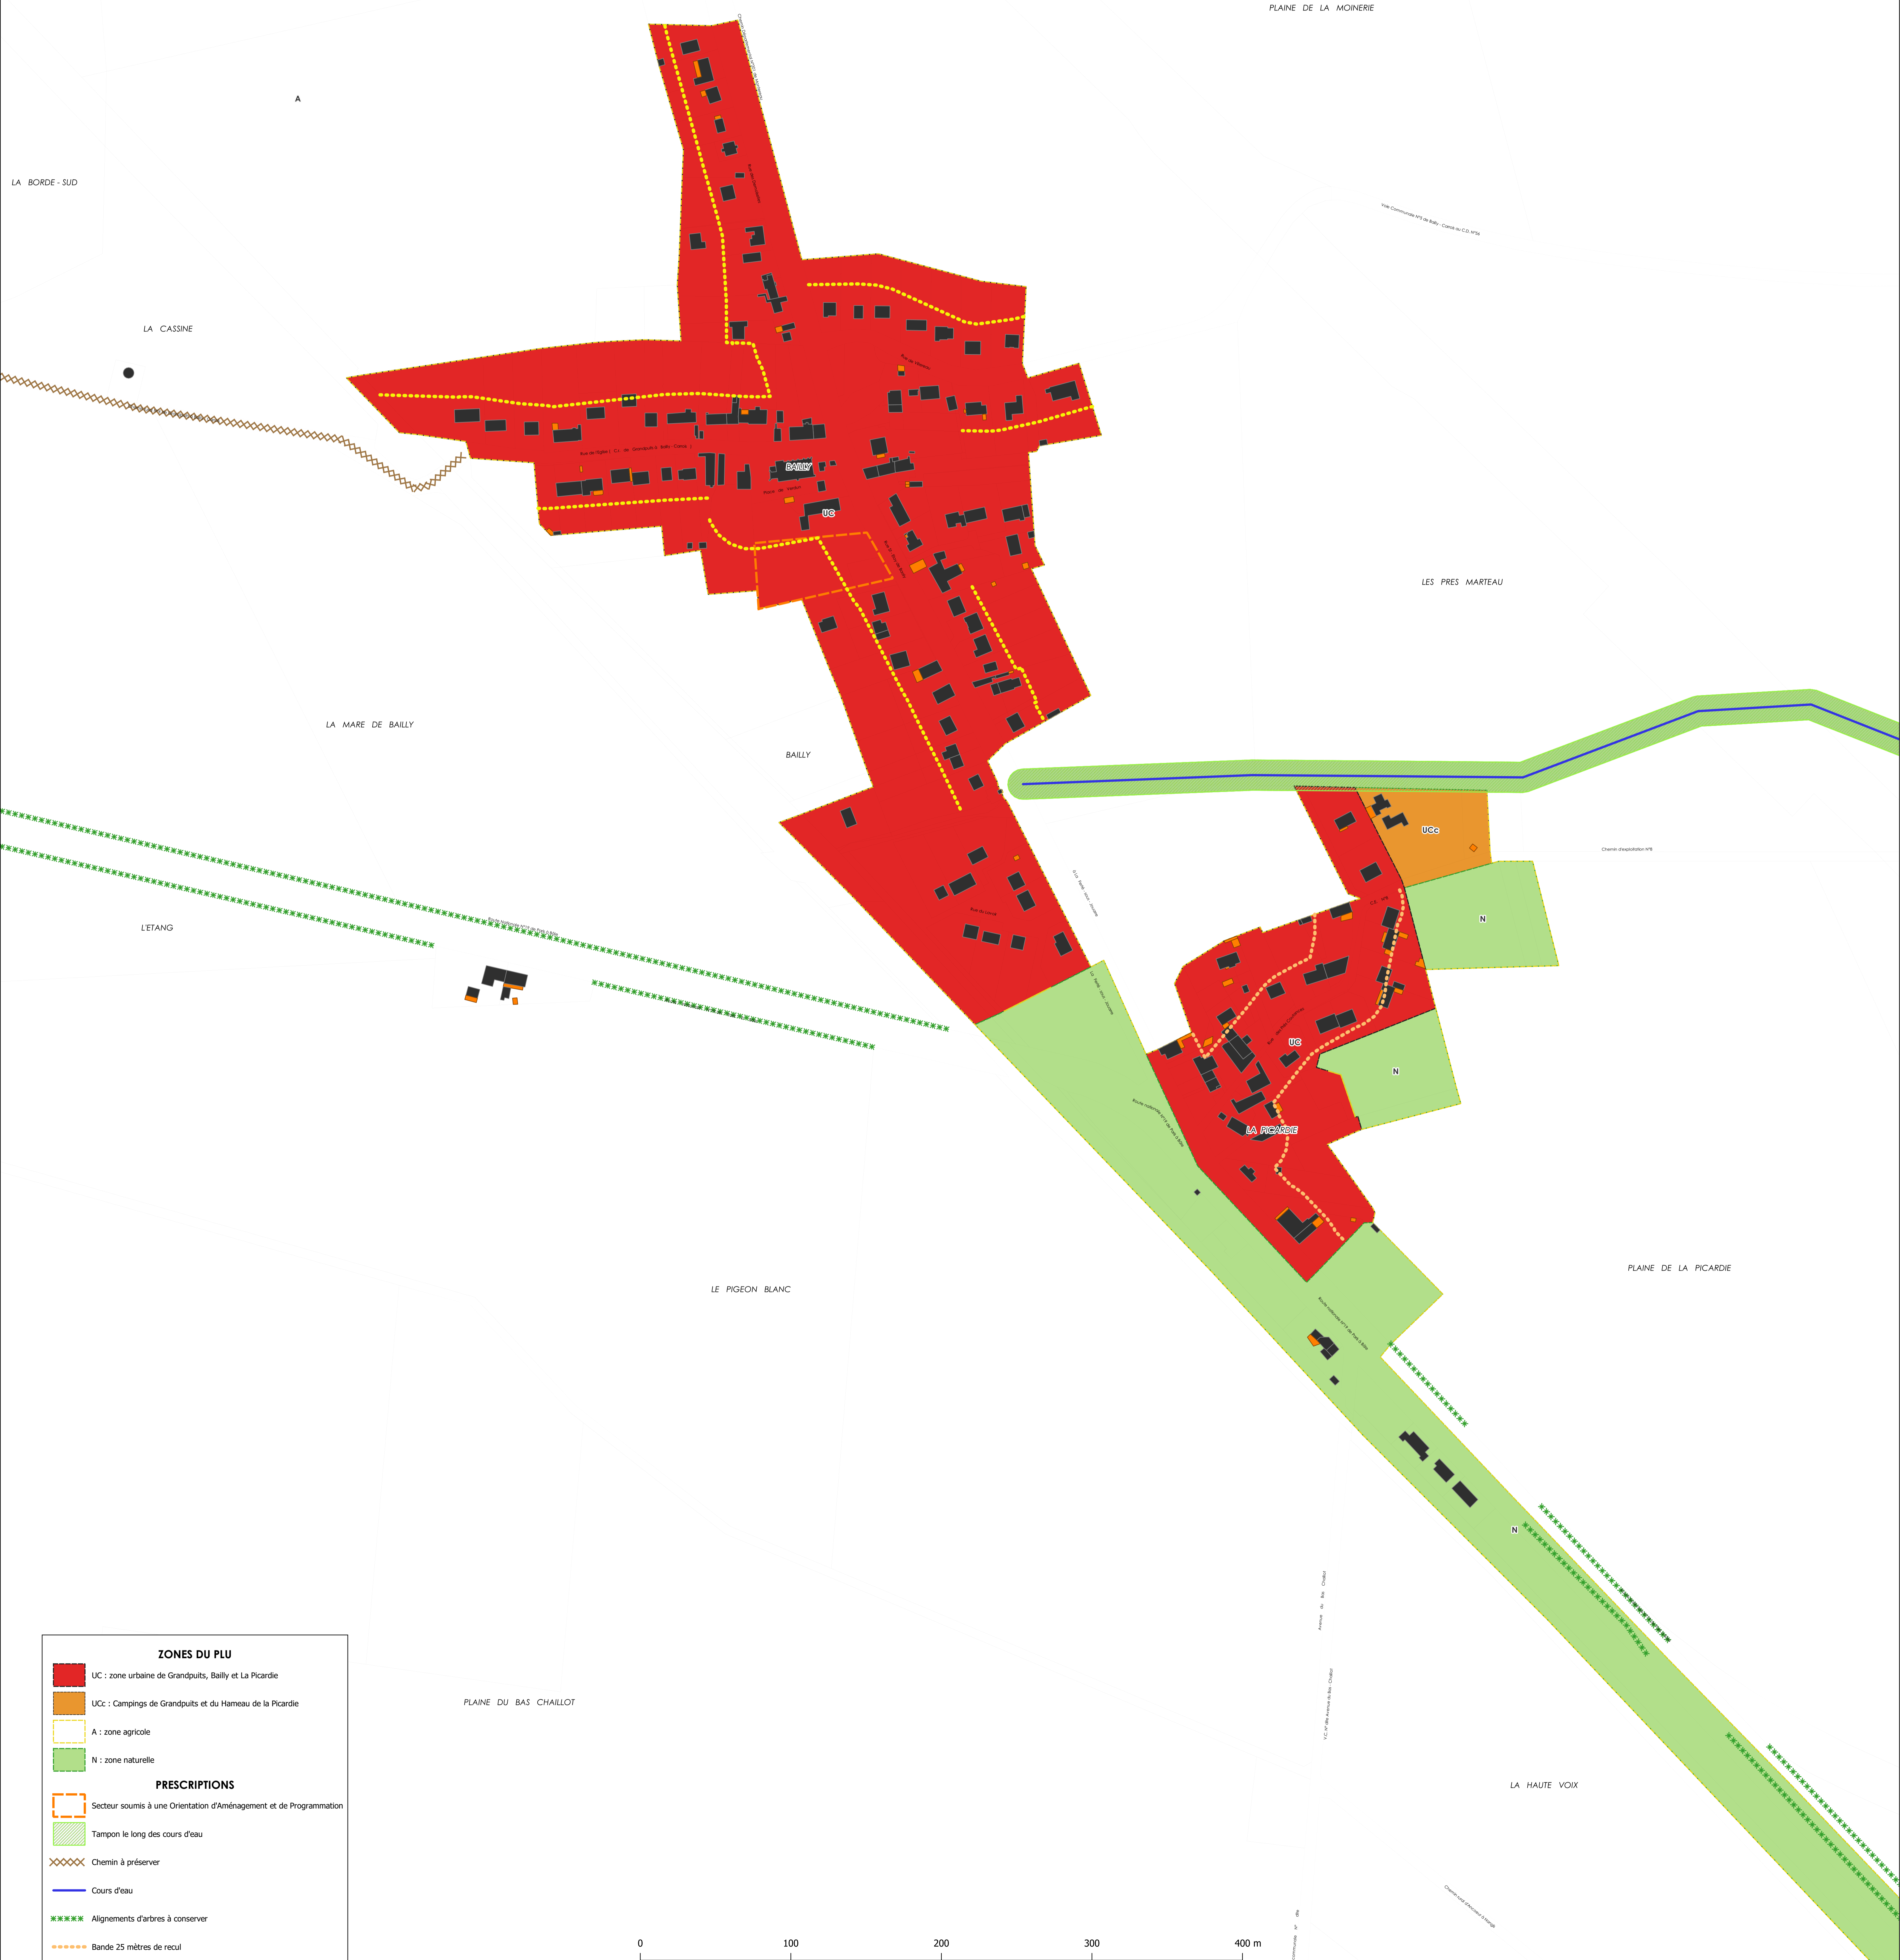

# Commune de Grandpuits-Bailly-Carrois

Département de Seine-et-Marne

## Plan Local d'Urbanisme

Pièce n°4b : Plan de zonage Bailly-Carrois/La Picardie 1/1500

	Prescription par DCM en date du
	Arrêt-projet par DCM en date du
	Mis à l'enquête publique par arrêté en date du
	Approuvé par DCM en date du

**ZONES DU PLU**

- UC : zone urbaine de Grandpuits, Bailly et La Picardie
- UCc : Campings de Grandpuits et du Hameau de la Picardie
- A : zone agricole
- N : zone naturelle

**PRESCRIPTIONS**

- Secteur soumis à une Orientation d'Aménagement et de Programmation
- Tampon le long des cours d'eau
- Chemin à préserver
- Cours d'eau
- Alignements d'arbres à conserver
- Bande 25 mètres de recul
- Bande 30 mètres de recul