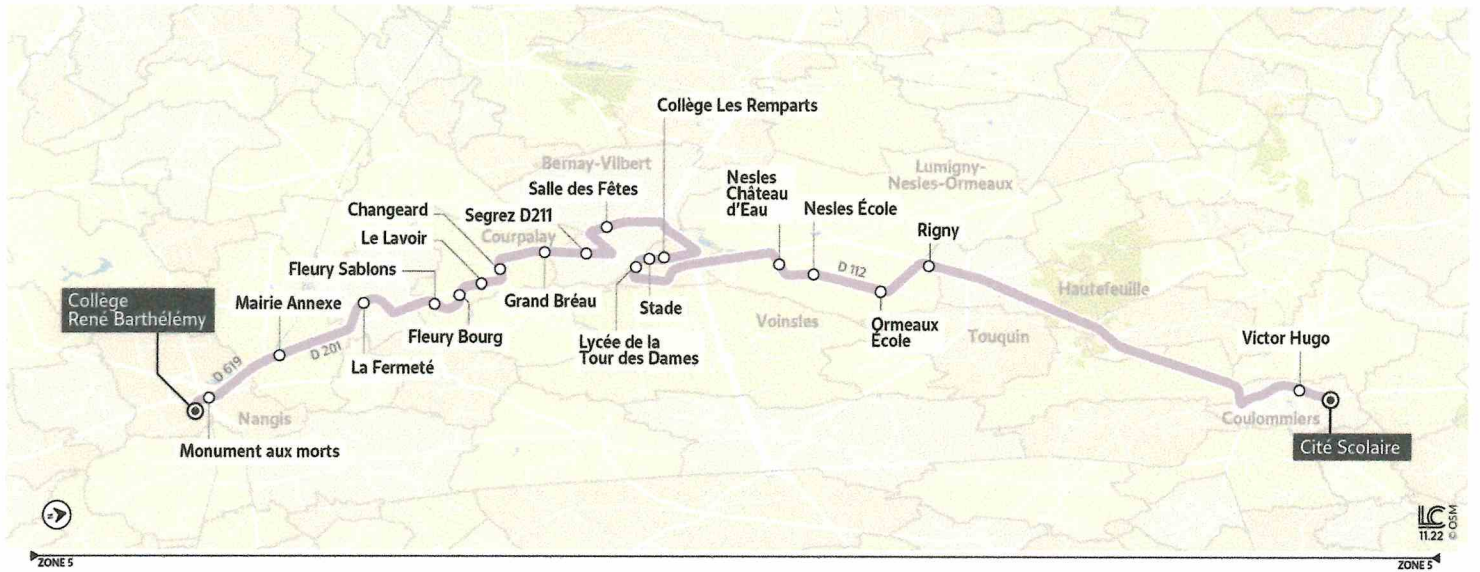

28B

Direction :

NANGIS - Collège Barthélémy

Horaires valables à partir du 1er janvier 2023 uniquement en période scolaire

		Du lundi au vendredi		
COULOMMIERS	Cité Scolaire Quai 2	13:40	17:15	17:20
	Victor Hugo	13:43	17:18	17:23
LUMIGNY-NESLES-ORMEAUX	Rigny	14:07	17:42	17:47
	Ormeaux Ecole	14:10	17:45	17:50
	Nesles Ecole	14:13	17:48	17:53
	Nesles Château d'eau	14:14	17:49	17:54
ROZAY-EN-BRIE	Lycée La Tour des Dames	14:19	17:54	17:59
	Stade	14:20	17:55	18:00
	Collège	14:22	17:57	18:02
BERNAY-VILBERT	Salle des Fêtes	14:27	18:02	18:07
	Segrez D211	14:30	18:05	18:10
COURPALAY	Grand Bréau	14:33	18:08	18:13
	Changeard	14:35	18:10	18:15
	Le Lavoir	14:38	18:13	18:18
	Fleury Bourg	14:39	18:14	18:19
	Fleury les Sablons	14:43	18:18	18:23
QUIERS	La Fermeté	14:47	18:22	18:27
GRANDPUIT'S-BAILLY-CARROIS	Mairie Annexe	14:56	18:31	18:36
NANGIS	Monument aux Morts	15:01	18:36	18:41
	Collège Barthélémy	15:06	18:41	18:46

- Circule le mercredi uniquement en période scolaire.
- Circule les lundis, mardis, jeudis et vendredis uniquement en période scolaire.

Bon à savoir

- Pas de service les samedis, dimanches et jours fériés.
- Ces horaires sont donnés à titre indicatif et sont soumis aux aléas de circulation.