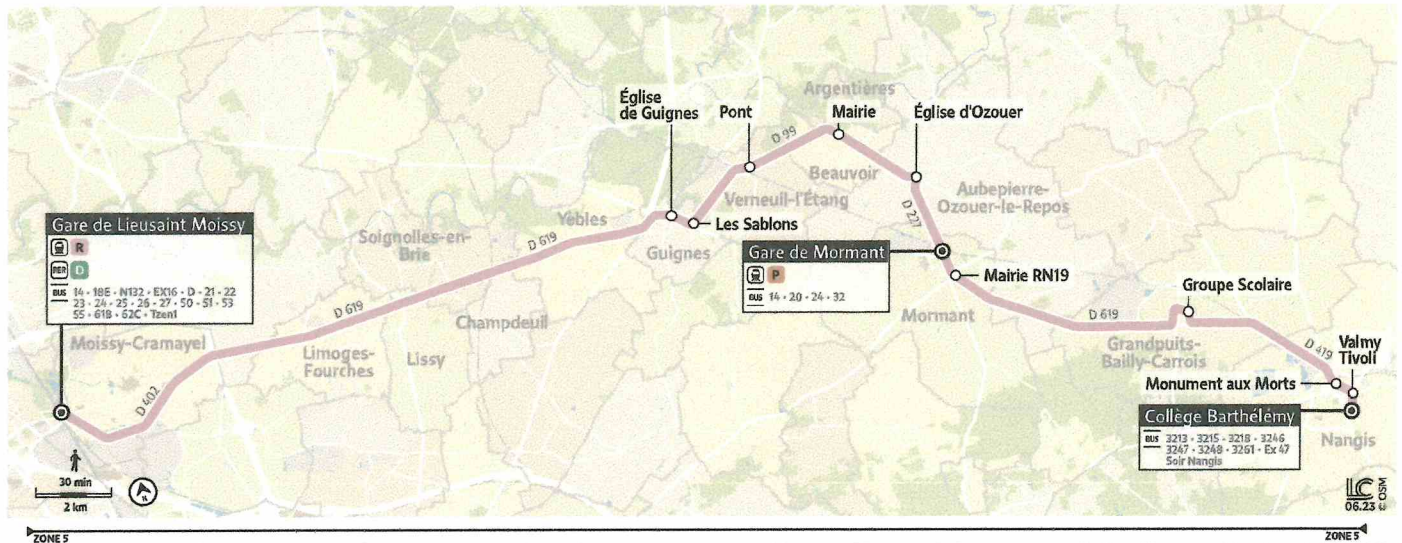

## NANGIS Collège Barthélémy → MORMANT Gare SNCF → LIEUSAIN-MOISSY Gare

Horaires valables du 4 septembre 2023 au 6 juillet 2024

Du lundi au vendredi

	Périodes de fonctionnement	A	A
	Jours de fonctionnement	LàV	LàV
<b>NANGIS</b>	Collège Barthélémy	5:35	6:21
	Valmy / Tivoli	5:37	6:23
	Monument aux Morts	5:38	6:24
<b>GRANDPUITS-BAILLY-CARROIS</b>	Groupe Scolaire	5:47	6:33
<b>MORMANT</b>	Mairie RN19	5:56	6:41
	Gare SNCF	5:57	6:42
<b>AUBEPIERRE-OZOUEUR-LE-REPOS</b>	Église	5:59	6:44
<b>BEAUVOIR</b>	Mairie	6:02	6:47
<b>VERNEUIL-L'ÉTANG</b>	Pont	6:07	6:52
<b>GUIGNES</b>	Les Sablons	6:12	6:57
	Église / Rue de Meaux	6:14	6:59
<b>LIEUSAIN</b>	Gare de Lieusaint Moissy	6:35	7:20