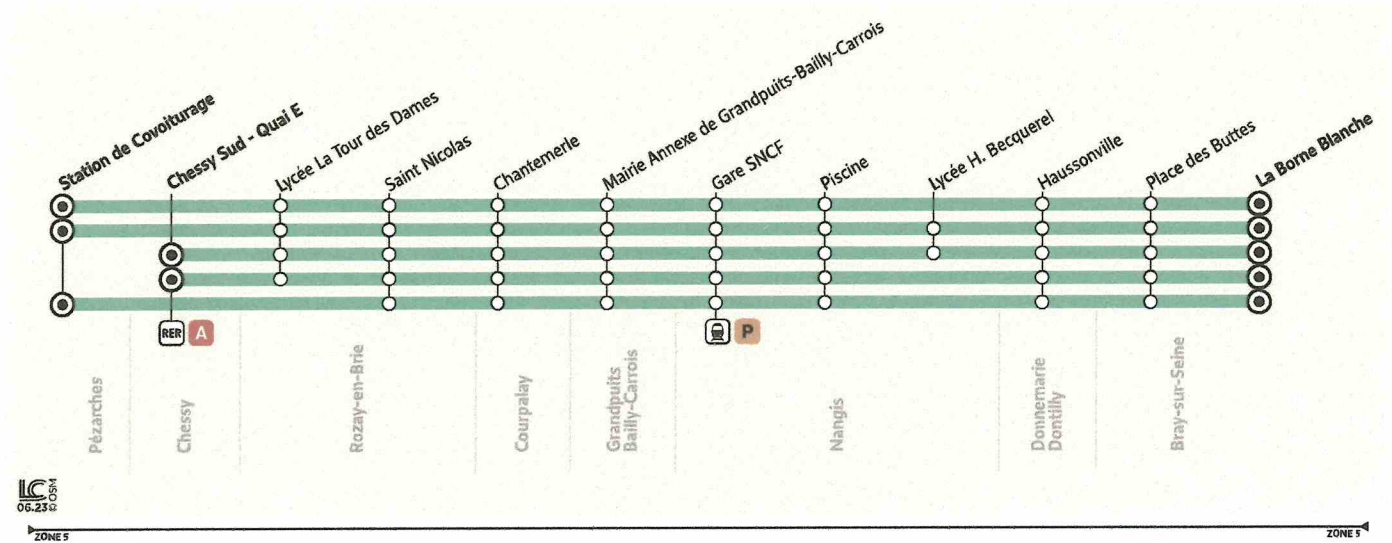

# 3213

## PÉZARCHES Station de Covoiturage → BRAY-SUR-SEINE La Borne Blanche

Horaires valables du 4 septembre 2023 au 6 juillet 2024

Du lundi au vendredi - Toute l'année

<b>PÉZARCHES</b>	Station de Covoiturage	07:34		17:52	18:38	
<b>CHESSY</b>	Chessy Sud - Quai E	07:55				18:46
<b>ROZAY-EN-BRIE</b>	Lycée Tour des Dames	07:45	08:26	18:03	18:52	19:18
	Saint Nicolas	07:47	08:30	18:07	18:57	19:23
<b>COURPALAY</b>	Chantemerle	07:55	08:38	18:12	19:02	19:28
<b>GRANDPUITS-BAILLY-CARROIS</b>	Mairie Annexe	08:03	08:46	18:20	19:10	19:36
<b>NANGIS</b>	Gare SNCF	08:08	08:51	18:25	19:15	19:41
	Piscine	08:13	08:56	18:34	19:20	19:46
	Lycée H. Becquerel	08:18	09:01			
<b>DONNEMARIE-DONTILLY</b>	Haussonville	08:32	09:15	18:47	19:33	19:59
<b>BRAY-SUR-SEINE</b>	Place des Buttes	08:43	09:26	18:59	19:45	20:11
	La Borne Blanche	08:45	09:28	19:01	19:47	20:13