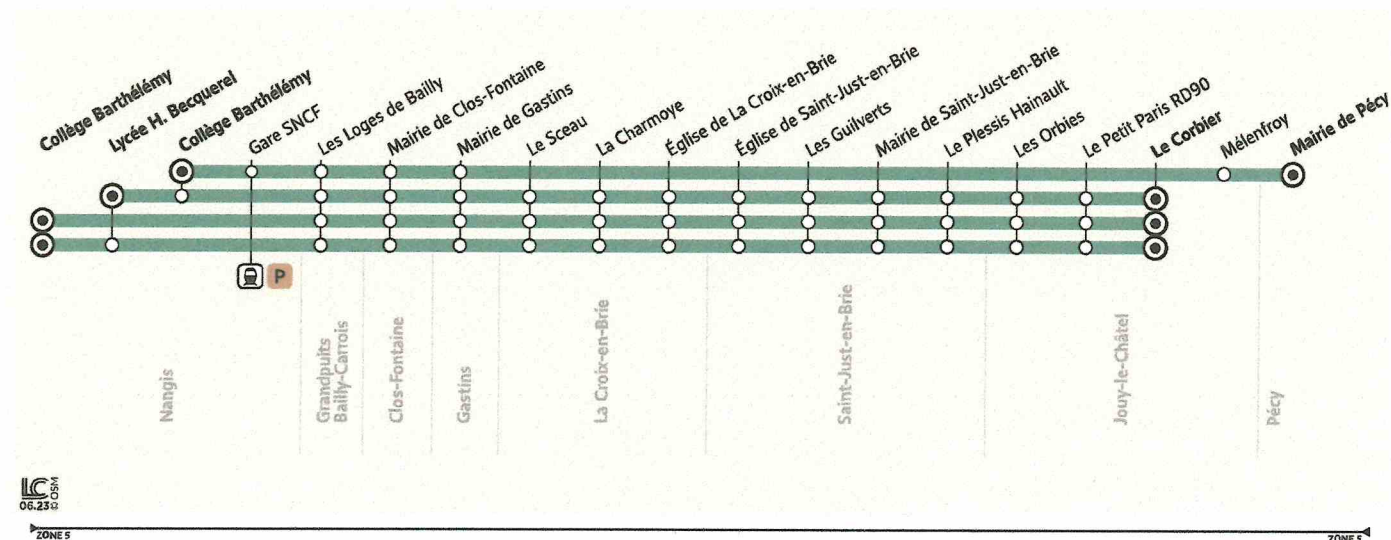

3215

NANGIS Collège Barthélémy → PÉCY Mairie

Horaires valables du 4 septembre 2023 au 6 juillet 2024

		Du lundi au vendredi			
Période de fonctionnement		SC	SC	SC	A
Jours de fonctionnement		Me	LMJV	LàV	LàV
NANGIS	Collège Barthélémy	12:45			19:10
	Lycée H. Becquerel	12:50		18:05	I
	Collège Barthélémy	I	17:15	18:10	I
	Gare SNCF	I	I	I	19:15
GRANDPUITS-BAILLY-CARROIS	Les Loges de Bailly	12:59	17:24	18:19	19:22
CLOS-FONTAINE	Mairie	13:01	17:26	18:21	19:24
GASTINS	Mairie	13:04	17:29	18:24	19:26
PÉCY	Mélenfroy	I	I	I	19:29
	Mairie	I	I	I	19:32
LA CROIX-EN-BRIE	Le Sceau	13:07	17:32	18:25	
	La Charmoye	13:09	17:34	18:27	
	Eglise	13:12	17:37	18:29	
SAINT-JUST-EN-BRIE	Eglise	13:16	17:41	18:31	
	Les Guilvertes	13:18	17:43	18:35	
	Mairie	13:20	17:45	18:37	
JOUY-LE-CHÂTEL	Le Plessis Hainault	13:25	17:50	18:39	
	Les Orbies	13:30	17:55	18:45	
	Le Petit Paris RD90	13:32	17:57	18:47	
	Rue de Paris	13:38	18:03	18:53	
	Le Corbier	13:44	18:11	19:01	

PÉRIODES DE FONCTIONNEMENT

- A** Toute l'année
- SC** Période scolaire

JOURS DE FONCTIONNEMENT

- LàV** Lundi à Vendredi
- LMJV** Lundi, Mardi, Jeudi, Vendredi
- Me** Mercredi

@Provinois_IDFM

2 rue Georges Dromigny
77 160 Provins
01 84 74 58 90