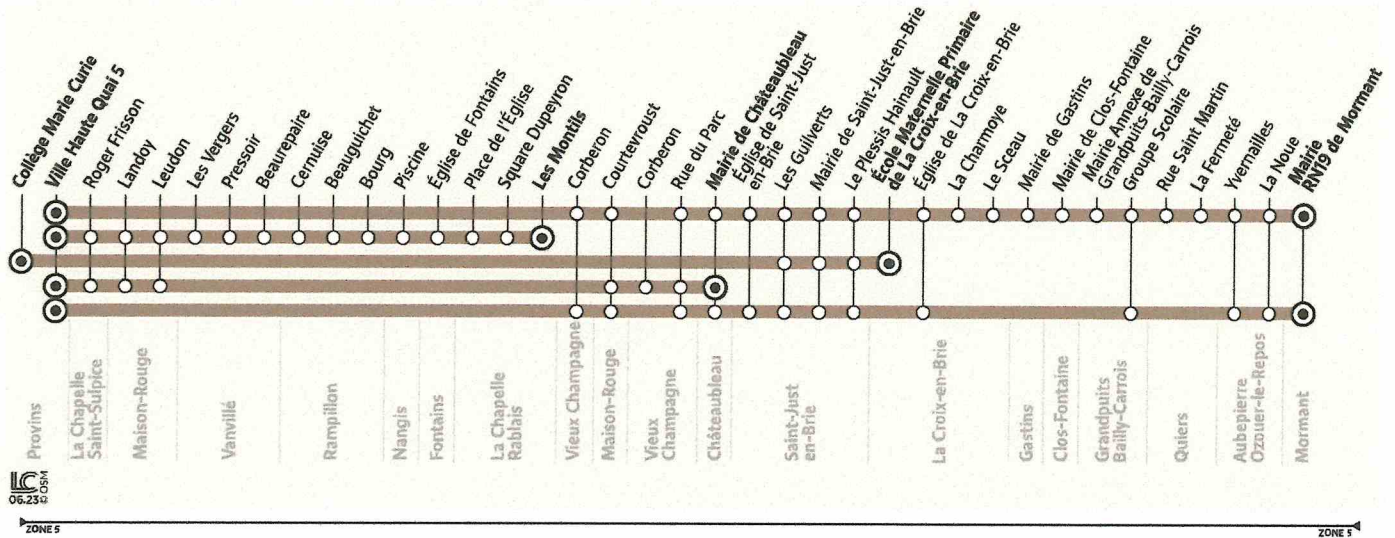

3248

PROVINS Collège Marie Curie → MORMANT Mairie - RN19 de Mormant

Horaires valables du 4 septembre 2023 au 6 juillet 2024

Du lundi au vendredi

	Périodes de fonctionnement Jours de fonctionnement	SC									
		Me	Me	Me	Me	Me	Me	LMJV	LMJV	LàV	LàV
PROVINS	Ville Haute Quai 5		13:00	13:00	16:20	16:20	17:07			18:00	18:00
LA CHAPELLE-SAINT-SULPICE	Roger Frisson		13:10		16:30		17:22			18:12	
MAISON-ROUGE	Landoy		13:12		16:32		17:24			18:14	
	Leudon		13:14		16:34		17:26			18:16	
VANVILLÉ	Les Vergers		13:20		16:40					18:22	
	Pressoir		13:22		16:42					18:24	
	Beaurepaire		13:24		16:44					18:26	
RAMPILLON	Cernuise		13:25		16:45					18:27	
	Beauguichet		13:27		16:47					18:29	
	Bourg		13:30		16:50					18:32	
NANGIS	Piscine		13:38		16:58					18:40	
FONTAINS	Eglise		13:43		17:03					18:45	
LA CHAPELLE-RABLAIS	Place de l'Eglise		13:48		17:08					18:50	
	Square Dupeyron		13:50		17:10					18:52	
	Les Montils		13:52		17:12					18:54	
VIEUX-CHAMPAGNE	Corberon			13:17		16:37					18:17
MAISON-ROUGE	Courtevroust			13:22		16:42	17:33				18:22
VIEUX-CHAMPAGNE	Corberon						17:36				
	Rue du Parc			13:25		16:45	17:38				18:25
CHATEAUBLEAU	Mairie			13:28		16:50	17:43				18:30
SAINT-JUST-EN-BRIE	Eglise			13:31		16:52					18:33
PROVINS	Collège Marie Curie	12:40							17:15		
SAINT-JUST-EN-BRIE	Les Guilverts	13:05		13:33		16:54		17:40			18:35
	Mairie	13:07		13:35		16:55		17:42			18:37
	Le Plessis Hainault	13:08		13:36		16:56		17:43			18:38
LA CROIX-EN-BRIE	Ecole Maternelle / Primaire	13:14						17:49			
	Eglise			13:44		17:02					18:46
	La Charmoye			13:46							18:48
	Le Sceau			13:48							18:50
GASTINS	Mairie			13:51							18:53
CLOS-FONTAINE	Place			13:53							18:55
GRANDPUITS-BAILLY-CARROIS	Mairie Annexe			13:58							19:00
	Groupe Scolaire			14:02		17:09					19:04
QUIERS	Rue Saint Martin			14:06							19:08
	La Fermeté			14:09							19:11
AUBEPIERRE-OZOUER-LE-REPOS	Yvernaillies			14:12		17:19					19:14
	La Noue			14:14		17:22					19:16
MORMANT	Mairie RN19			14:19		17:26					19:21