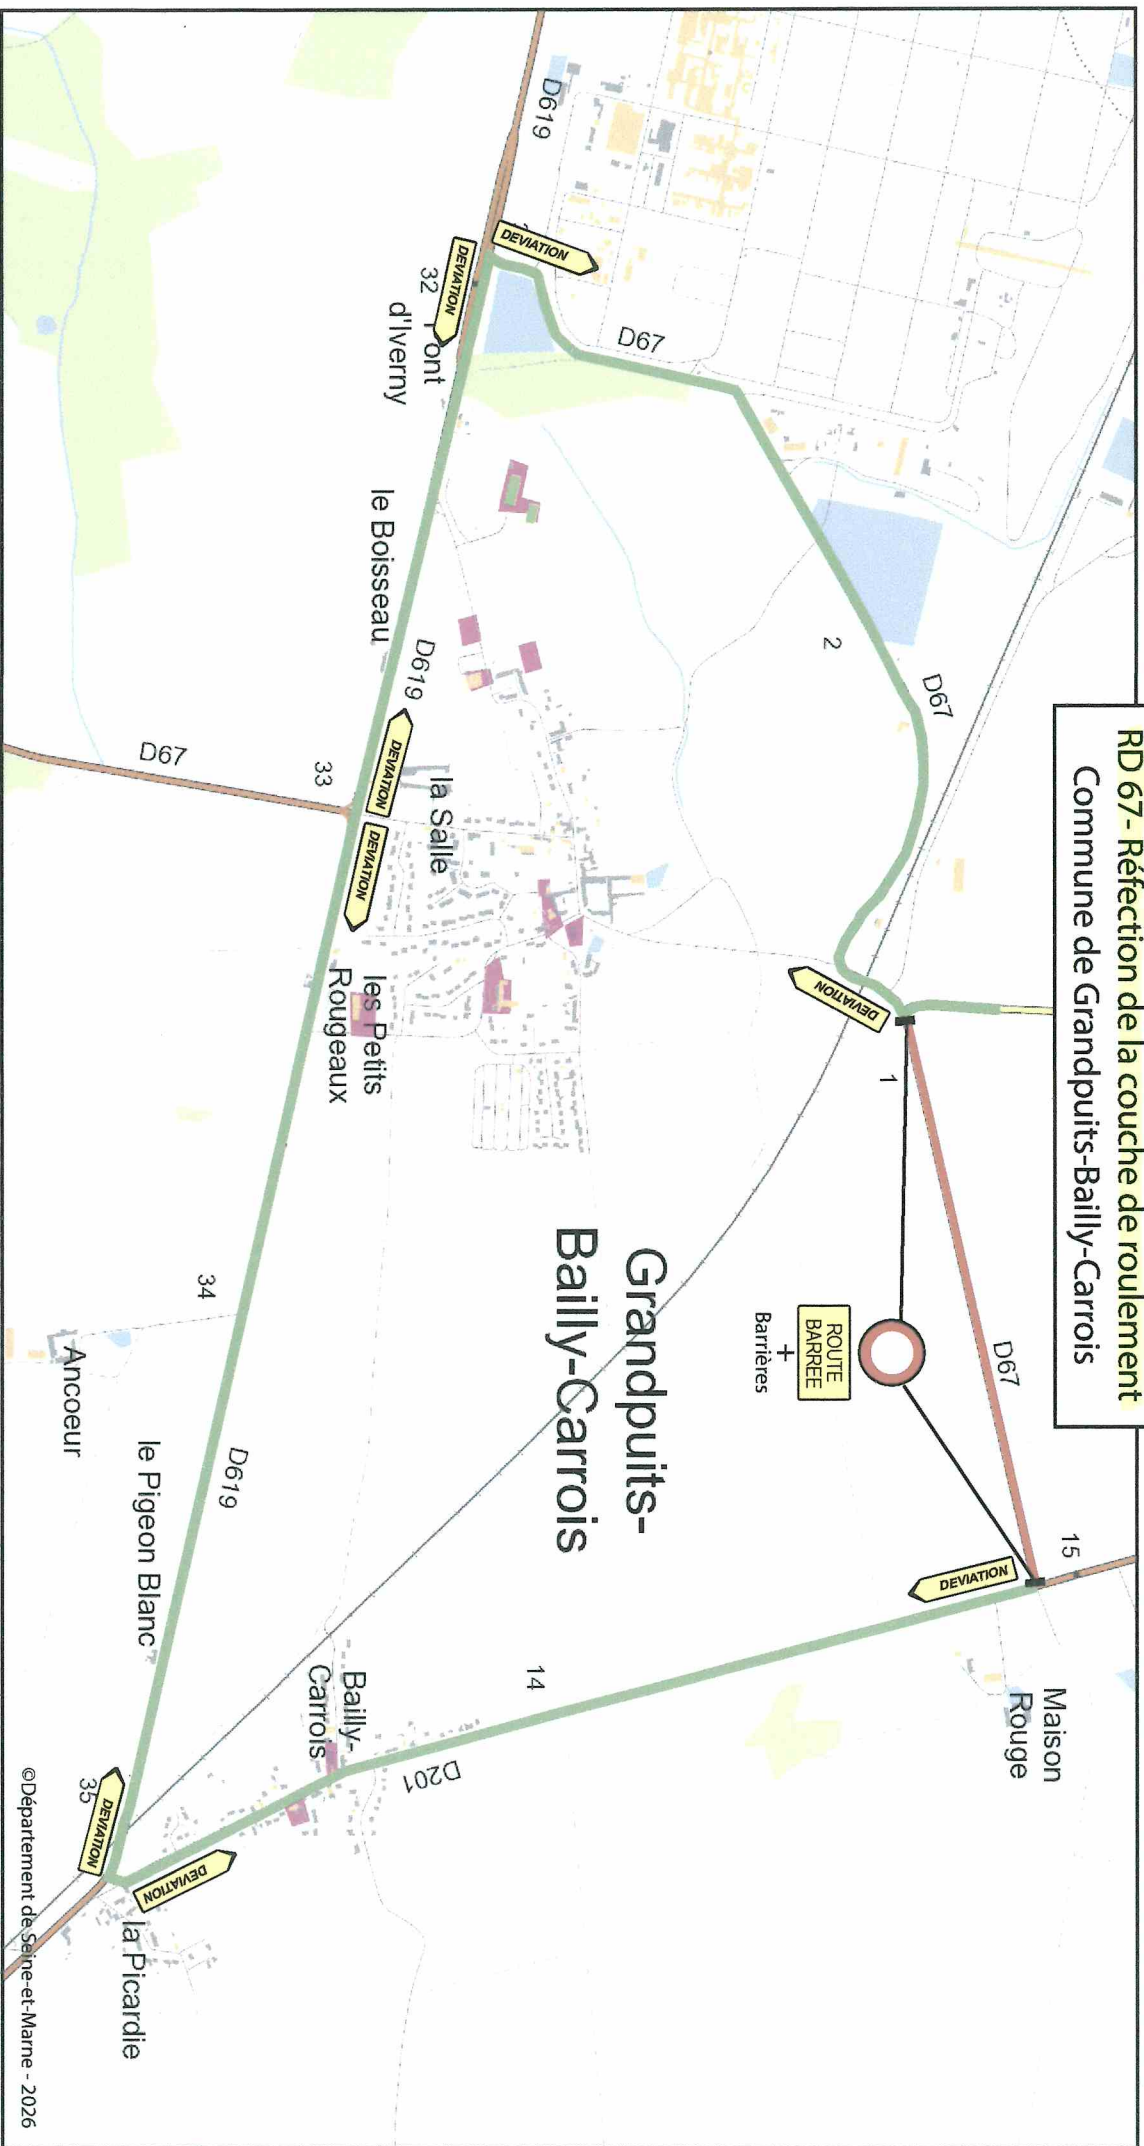

Du 18 au 30 mai 2026

PLAN DE DEVIATION
RD 67 - Réfection de la couche de roulement
Commune de Grandpuits-Bailly-Carrois

Légende:

- Zone des travaux - Route fermée à la circulation
- Itinéraire de déviation

Cartographie : Département de Seine-et-Marne - D. Routes - Audrey ALLUIN - 17/04/2026
Sources : Département de Seine-et-Marne - SIG - Médiathèque - DR - DGAS - DE
©AU-IDF / ©IGN - BDADRESSE® - BDTOPO® décembre 2024 - BDTOPO® mai 2018